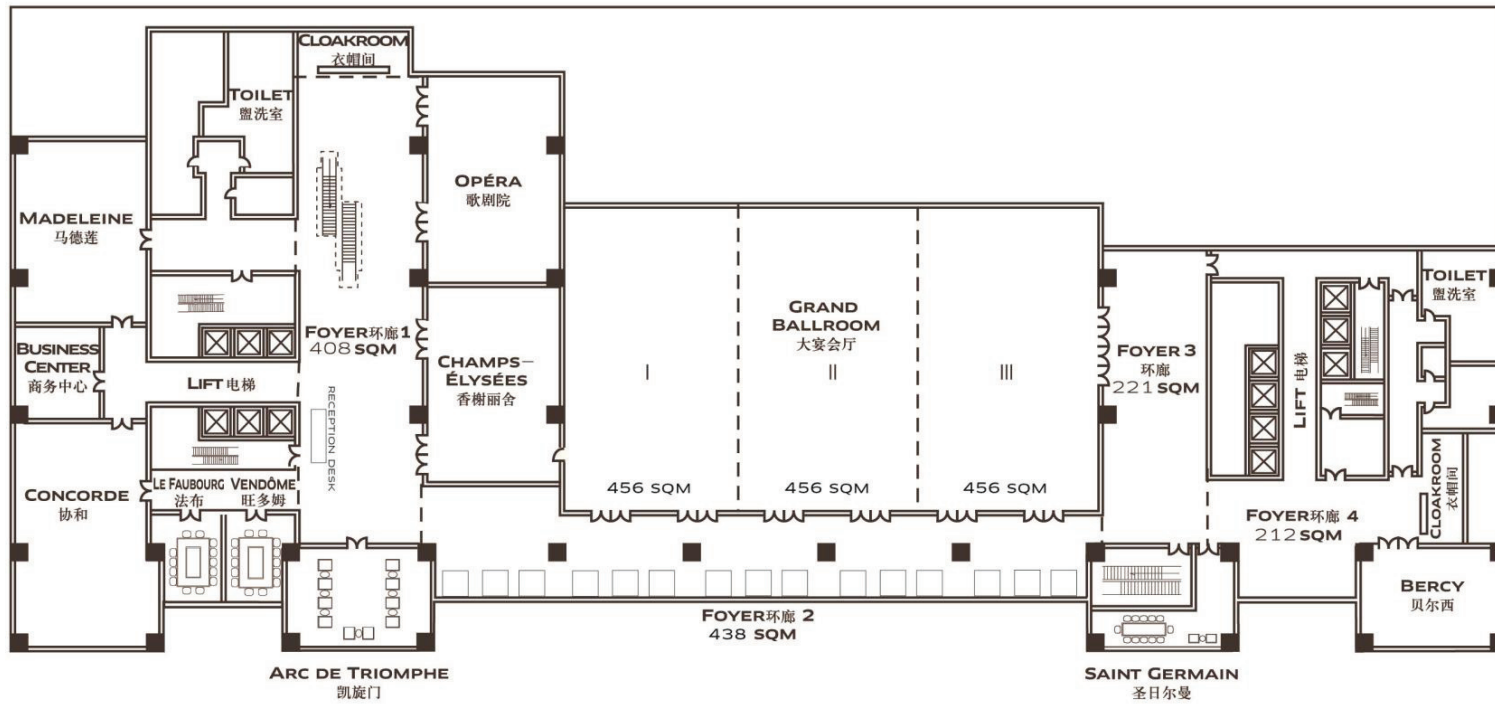

SOFITEL  
LUXURY HOTELS

北京万达索菲特大饭店  
WANDA BEIJING

LEVEL 7 FLOOR PLAN  
七层平面图