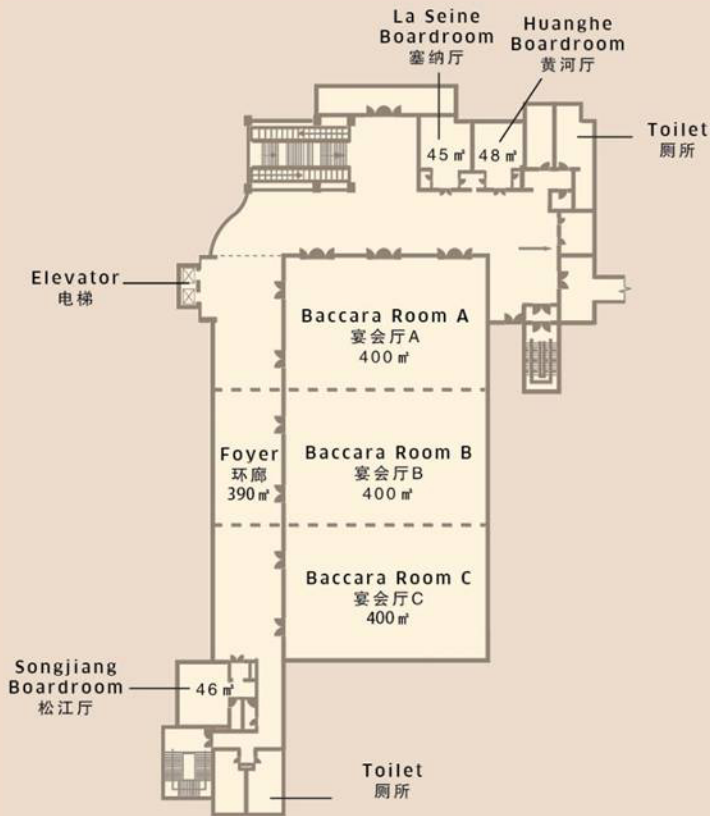

Elevator
电梯

Guangzhou Room
广州厅

90 m²

Shanghai Room
上海厅

65 m²

Beijing Room
北京厅

65 m²

Foyer
环廊
320 m²

Paris Room
巴黎厅
150 m²

Cannes Room
戛纳厅

65 m²

Toilet
厕所

Conference Centre 1st Floor
会议中心一层

Conference Centre 2nd Floor
会议中心二层

New Conference Centre 新会议中心